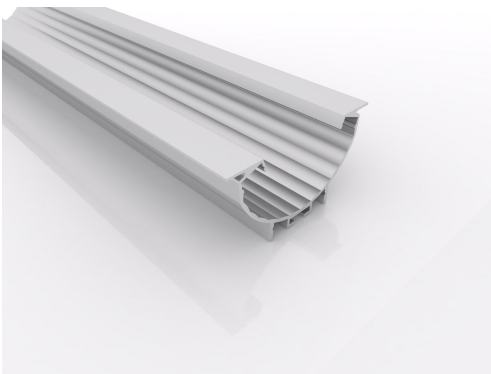

- Eloxal beschichtetes, hochwertiges Aluminiumprofil
- Homogene indirekte Beleuchtung ist möglich
- Unterputz einsetzbar

ALUMINIUMPROFIL LN.31

ALUMINIUM PROFIL	LN.31
Typ	Unterputz
Länge	4020mm
Breite/Höhe/(BxH)	79,5mm x 47,8mm
Material	Aluminium
Oberflächenbehandlung	Eloxiert

ABDECKUNG

ABDECKUNG	RB / PT
Beschreibung	Abdeckung OPAL
Länge	bis 5000mm
Breite/Höhe (BxH)	16mm x 4,2mm
Material	PC
Oberflächenbehandlung	Matt

Bitte beachten Sie die Hinweise am Ende des Datenblattes!

ENDKAPPEN

ENDKAPPEN	EK.31
Material	ABS
Verpackungseinheit	Set L/R

MONTAGEFEDER

MONTAGEFEDERN	YS.MAX
Breite/Höhe/Tiefe(BxHxT)	40mm x 28mm x 40mm
Material	Federstahl
Verpackungseinheit	Set

Hinweise:

Bitte beachten Sie das sowohl die Aluminiumprofile als auch die Kunststoff-Abdeckungen ihre Maße bei Temperaturänderungen (20° Differenz), mit ca. +/- 1mm pro Meter verändern können. Diesen Toleranzbereich sollten Sie bei der Auswahl des Montageortes berücksichtigen, sowie eine Durchklebung der Led-Streifen bei aneinander gesetzten Profilen vermeiden, da dies zur Beschädigung des Led-Streifens führen kann. Als Abhilfe können flexible Lötbrücken angewendet werden.