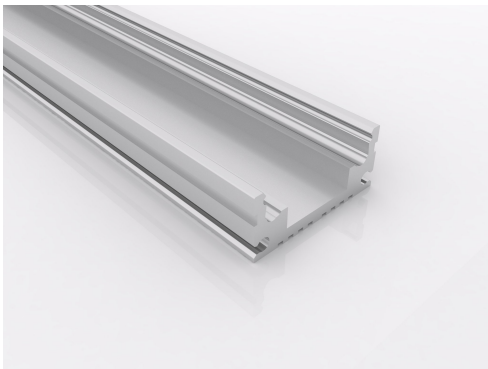

- Hochwertiges Profil aus Aluminium, eloxiert
- Aufputz einsetzbar. Zwischen Fliesen einsetzbar.

ALUMINIUMPROFIL LN.06

ALUMINIUM PROFIL	LN.06
Typ	Aufputz
Länge	5000mm
Breite/Höhe/(BxH)	33mm x 13 mm
Material	Aluminium
Oberflächenbehandlung	Eloxiert

ABDECKUNGEN

ABDECKUNG	RB.TS
Beschreibung	Abdeckung OPAL
Länge	bis 5000mm
Breite/Höhe (BxH)	29,5mm x 0
Material	PC
Oberflächenbehandlung	Matt

ENDKAPPEN

ENDKAPPEN	EK.06
Material	ABS
Verpackungseinheit	Set

Hinweise:

Bitte beachten Sie das sowohl die Aluminiumprofile als auch die Kunststoff-Abdeckungen ihre Maße bei Temperaturänderungen (20° Differenz), mit ca. +/- 1mm pro Meter verändern können. Diesen Toleranzbereich sollten Sie bei der Auswahl des Montageortes berücksichtigen, sowie eine Durchklebung der Led-Streifen bei aneinander gesetzten Profilen vermeiden, da dies zur Beschädigung des Led-Streifens führen kann. Als Abhilfe können flexible Lötbrücken angewendet werden.