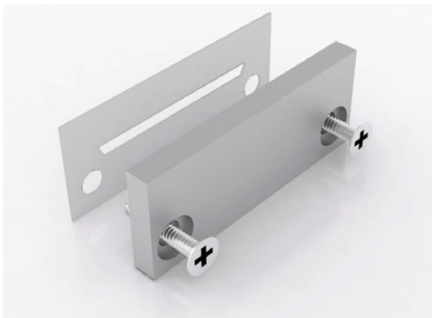

- Hochwertiges Profil aus Aluminium, eloxiert
- Aufputz einsetzbar. Zwischen Fliesen einsetzbar.

ALUMINIUMPROFIL LN.06

ALUMINIUM PROFIL	LN.06
Typ	Aufputz
Länge	5000mm
Breite/Höhe/(BxH)	33mm x 13 mm
Material	Aluminium
Oberflächenbehandlung	Eloxiert

ABDECKUNGEN

ABDECKUNG	RB.TS
Beschreibung	Abdeckung OPAL
Länge	bis 5000mm
Breite/Höhe (BxH)	29,5mm x 0
Material	PC
Oberflächenbehandlung	Matt

ENDKAPPEN

ENDKAPPEN	EK.06
Material	ABS
Verpackungseinheit	Set

Hinweise:

Bitte beachten Sie das sowohl die Aluminiumprofile als auch die Kunststoff-Abdeckungen ihre Maße bei Temperaturänderungen (20° Differenz), mit ca. +/- 1mm pro Meter verändern können. Diesen Toleranzbereich sollten Sie bei der Auswahl des Montageortes berücksichtigen, sowie eine Durchklebung der Led-Streifen bei aneinander gesetzten Profilen vermeiden, da dies zur Beschädigung des Led-Streifens führen kann. Als Abhilfe können flexible Lötbrücken angewendet werden.